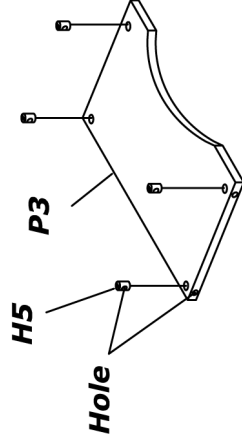

ATTENTION: LA PRÉSENCE DE DEUX ADULTES EST NÉCESSAIRE À L'ASSEMBLAGE DE CETTE TABLE

WARNING: TWO ADULTS ARE REQUIRED TO ASSEMBLY THIS TABLE

De Faugères

MANUEL D'ASSEMBLAGE ASSEMBLY INSTRUCTIONS

Etape 2 / Step 2

Etape 3 / Step 3

**BILLARD AMÉRICAIN - MODÈLE WASHINGTON
POOL TABLE - WASHINGTON MODEL**

De Faugères

Copyright De Faugères®. All Rights Reserved.
JG FASHION SARL | 38110 LA TOUR DU PIN | FRANCE
www.defaugeres.eu

Merci de recycler cet emballage!
Please recycle the package. Thanks!

INDEX

P1  Structure principale Main structure	P2  LONG RAIL 1 PC	P3  Raccords pieds Leg end panels 2 PCS	P4  Pieds réglables Leg levelers 4 PCS	P5  Boules de billard Pool balls 1 SET
	A2  Craies Chalks 2 PCS	A3  Queues de billard Pool cues 2 PCS	A4  Triangle Triangle 1 PC	A5  Brosse Brush 1 PC
				H1  Boulons 5/16" 5/16" Bolts 12 PCS

INDEX

H2  Rondelles 5/16" 5/16" Washers 12 PCS	H3  Boulons 1/4" 1/4" Bolts 8 PCS	H4  Rondelles 1/4" 1/4" Washers 8 PCS
H5  Ecrus cylindriques Cylindrical nuts 8 PCS		

ATTENTION: LA PRÉSENCE DE DEUX ADULTES EST NÉCESSAIRE À L'ASSEMBLAGE DE CETTE TABLE
WARNING: TWO ADULTS ARE REQUIRED TO ASSEMBLY THIS TABLE