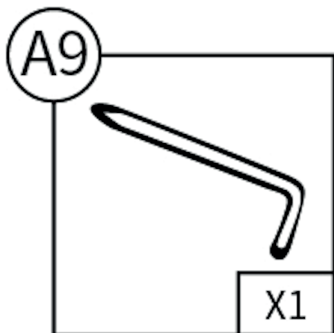

De Faugères

MANUEL D'ASSEMBLAGE ASSEMBLY MANUAL

Mini panier de basket intérieur avec accroches de porte
Over-the-door Basketball hoop

De Faugères

Copyright De Faugères. All Rights Reserved.
JG FASHION SARL | 450 ROUTE DE BORDENOUD | 38110 DOLOMIEU | FRANCE
www.defaugeres.eu

LISTE DES PIÈCES SPARE PARTS LIST

ASSEMBLAGE ASSEMBLY

ÉTAPE 1

- Retirez l'aiguille se situant dans la poignée de la pompe
 - Vissez l'aiguille sur l'extrémité de la pompe
 - Insérez l'aiguille dans la valve du ballon
- Gonflez le ballon par des va-et-vient réguliers

ÉTAPE 2

- Installez le filet sur l'arceau en suivant le schéma d'accroche représenté ci-dessus

ASSEMBLAGE ASSEMBLY

ÉTAPE 4

- Retirez le film de protection présent sur le panneau

ÉTAPE 5

- Assemblez l'arceau au panneau en suivant le schéma ci-dessus