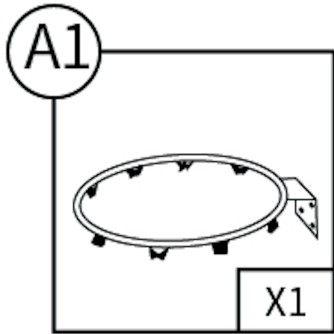

De Faugères

MANUEL D'ASSEMBLAGE ASSEMBLY MANUAL

Mini panier de basket intérieur avec accroches de porte
Over-the-door Basketball hoop

De Faugères

Copyright De Faugères. All Rights Reserved.
JG FASHION SARL | 450 ROUTE DE BORDENOUD | 38110 DOLOMIEU | FRANCE
www.defaugeres.eu

LISTE DES PIÈCES SPARE PARTS LIST

ASSEMBLAGE ASSEMBLY

ÉTAPE 1

- Retirez l'aiguille se situant dans la poignée de la pompe
 - Vissez l'aiguille sur l'extrémité de la pompe
 - Insérez l'aiguille dans la valve du ballon
- Gonflez le ballon par des va-et-vient réguliers

ÉTAPE 2

- Installez le filet sur l'arceau en suivant le schéma d'accroche représenté ci-dessus

ASSEMBLAGE ASSEMBLY

ÉTAPE 4

- Retirez le film de protection présent sur le panneau

ÉTAPE 5

- Assemblez l'arceau au panneau en suivant le schéma ci-dessus