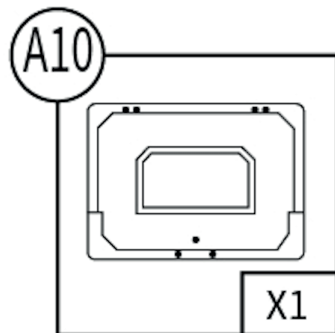

De Faugères

MANUEL D'ASSEMBLAGE ASSEMBLY MANUAL

Mini panier de basket intérieur avec accroches de porte
Over-the-door Basketball hoop

De Faugères

Copyright De Faugères. All Rights Reserved.
JG FASHION SARL | 450 ROUTE DE BORDENOUD | 38110 DOLOMIEU | FRANCE
www.defaugeres.eu

LISTE DES PIÈCES SPARE PARTS LIST

ASSEMBLAGE ASSEMBLY

ÉTAPE 1

- Retirez l'aiguille se situant dans la poignée de la pompe
 - Vissez l'aiguille sur l'extrémité de la pompe
 - Insérez l'aiguille dans la valve du ballon
- Gonflez le ballon par des va-et-vient réguliers

ÉTAPE 2

- Installez le filet sur l'arceau en suivant le schéma d'accroche représenté ci-dessus

ASSEMBLAGE ASSEMBLY

ÉTAPE 4

- Retirez le film de protection présent sur le panneau

ÉTAPE 5

- Assemblez l'arceau au panneau en suivant le schéma ci-dessus