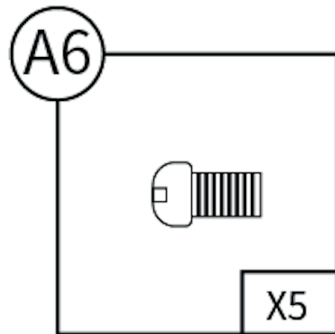

De Faugères

MANUEL D'ASSEMBLAGE ASSEMBLY MANUAL

Mini panier de basket intérieur avec accroches de porte
Over-the-door Basketball hoop

De Faugères

Copyright De Faugères. All Rights Reserved.
JG FASHION SARL | 450 ROUTE DE BORDENOUD | 38110 DOLOMIEU | FRANCE
www.defaugeres.eu

LISTE DES PIÈCES SPARE PARTS LIST

ASSEMBLAGE ASSEMBLY

ÉTAPE 1

- Retirez l'aiguille se situant dans la poignée de la pompe
 - Vissez l'aiguille sur l'extrémité de la pompe
 - Insérez l'aiguille dans la valve du ballon
- Gonflez le ballon par des va-et-vient réguliers

ÉTAPE 2

- Installez le filet sur l'arceau en suivant le schéma d'accroche représenté ci-dessus

ASSEMBLAGE ASSEMBLY

ÉTAPE 4

- Retirez le film de protection présent sur le panneau

ÉTAPE 5

- Assemblez l'arceau au panneau en suivant le schéma ci-dessus