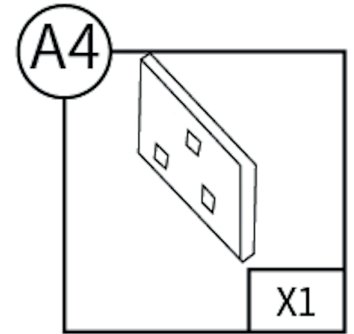

De Faugères

MANUEL D'ASSEMBLAGE ASSEMBLY MANUAL

Mini panier de basket intérieur avec accroches de porte
Over-the-door Basketball hoop

De Faugères

Copyright De Faugères. All Rights Reserved.
JG FASHION SARL | 450 ROUTE DE BORDENOUD | 38110 DOLOMIEU | FRANCE
www.defaugeres.eu

LISTE DES PIÈCES SPARE PARTS LIST

ASSEMBLAGE ASSEMBLY

ÉTAPE 1

- Retirez l'aiguille se situant dans la poignée de la pompe
 - Vissez l'aiguille sur l'extrémité de la pompe
 - Insérez l'aiguille dans la valve du ballon
- Gonflez le ballon par des va-et-vient réguliers