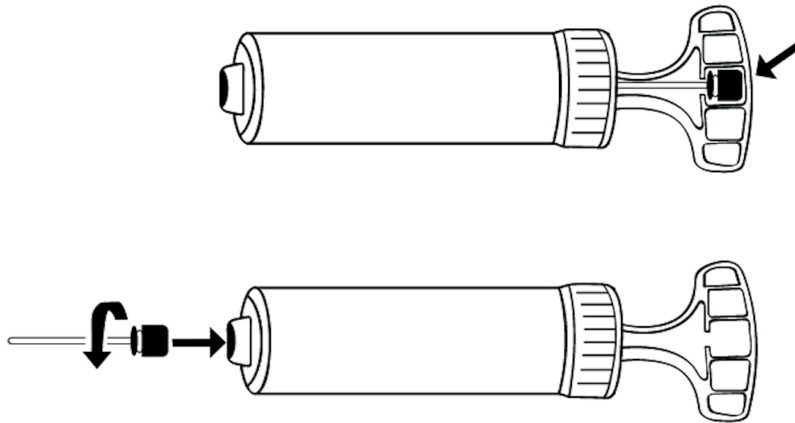

De Faugères

MANUEL D'ASSEMBLAGE ASSEMBLY MANUAL

Mini panier de basket intérieur avec accroches de porte
Over-the-door Basketball hoop

De Faugères

Copyright De Faugères. All Rights Reserved.
JG FASHION SARL | 450 ROUTE DE BORDENOUD | 38110 DOLOMIEU | FRANCE
www.defaugeres.eu

LISTE DES PIÈCES SPARE PARTS LIST

ASSEMBLAGE ASSEMBLY

ÉTAPE 1

- Retirez l'aiguille se situant dans la poignée de la pompe
 - Vissez l'aiguille sur l'extrémité de la pompe
 - Insérez l'aiguille dans la valve du ballon
- Gonflez le ballon par des va-et-vient réguliers