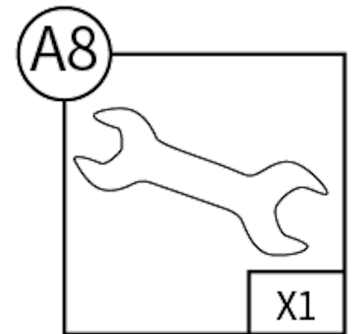

De Faugères

MANUEL D'ASSEMBLAGE ASSEMBLY MANUAL

Mini panier de basket intérieur avec accroches de porte
Over-the-door Basketball hoop

De Faugères

Copyright De Faugères. All Rights Reserved.
JG FASHION SARL | 450 ROUTE DE BORDENOUD | 38110 DOLOMIEU | FRANCE
www.defaugeres.eu

LISTE DES PIÈCES SPARE PARTS LIST

ASSEMBLAGE ASSEMBLY

ÉTAPE 1

- Retirez l'aiguille se situant dans la poignée de la pompe
 - Vissez l'aiguille sur l'extrémité de la pompe
 - Insérez l'aiguille dans la valve du ballon
- Gonflez le ballon par des va-et-vient réguliers