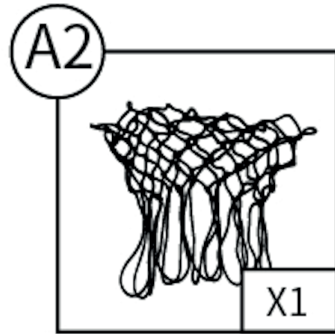

De Faugères

MANUEL D'ASSEMBLAGE ASSEMBLY MANUAL

Mini panier de basket intérieur avec accroches de porte
Over-the-door Basketball hoop

De Faugères

Copyright De Faugères. All Rights Reserved.
JG FASHION SARL | 450 ROUTE DE BORDENOUD | 38110 DOLOMIEU | FRANCE
www.defaugeres.eu

LISTE DES PIÈCES SPARE PARTS LIST

ASSEMBLAGE ASSEMBLY

ÉTAPE 1

- Retirez l'aiguille se situant dans la poignée de la pompe
 - Vissez l'aiguille sur l'extrémité de la pompe
 - Insérez l'aiguille dans la valve du ballon
- Gonflez le ballon par des va-et-vient réguliers

ÉTAPE 2

- Installez le filet sur l'arceau en suivant le schéma d'accroche représenté ci-dessus

ASSEMBLAGE ASSEMBLY

ÉTAPE 4

- Retirez le film de protection présent sur le panneau

ÉTAPE 5

- Assemblez l'arceau au panneau en suivant le schéma ci-dessus