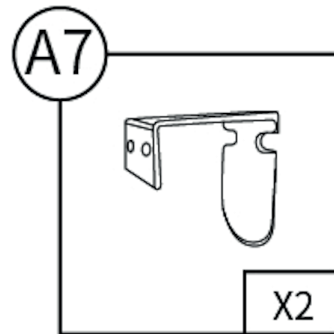

De Faugères

MANUEL D'ASSEMBLAGE ASSEMBLY MANUAL

Mini panier de basket intérieur avec accroches de porte
Over-the-door Basketball hoop

De Faugères

Copyright De Faugères. All Rights Reserved.
JG FASHION SARL | 450 ROUTE DE BORDENOUD | 38110 DOLOMIEU | FRANCE
www.defaugeres.eu

LISTE DES PIÈCES SPARE PARTS LIST

ASSEMBLAGE ASSEMBLY

ÉTAPE 1

- Retirez l'aiguille se situant dans la poignée de la pompe
 - Vissez l'aiguille sur l'extrémité de la pompe
 - Insérez l'aiguille dans la valve du ballon
- Gonflez le ballon par des va-et-vient réguliers

ÉTAPE 2

- Installez le filet sur l'arceau en suivant le schéma d'accroche représenté ci-dessus

ASSEMBLAGE ASSEMBLY

ÉTAPE 4

- Retirez le film de protection présent sur le panneau

ÉTAPE 5

- Assemblez l'arceau au panneau en suivant le schéma ci-dessus