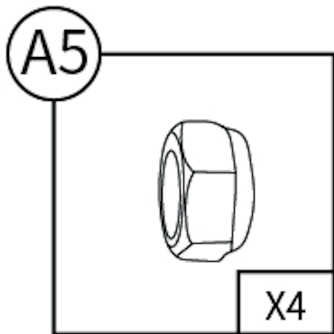

De Faugères

MANUEL D'ASSEMBLAGE ASSEMBLY MANUAL

Mini panier de basket intérieur avec accroches de porte
Over-the-door Basketball hoop

De Faugères

Copyright De Faugères. All Rights Reserved.
JG FASHION SARL | 450 ROUTE DE BORDENOUD | 38110 DOLOMIEU | FRANCE
www.defaugeres.eu

LISTE DES PIÈCES SPARE PARTS LIST

ASSEMBLAGE ASSEMBLY

ÉTAPE 1

- Retirez l'aiguille se situant dans la poignée de la pompe
 - Vissez l'aiguille sur l'extrémité de la pompe
 - Insérez l'aiguille dans la valve du ballon
- Gonflez le ballon par des va-et-vient réguliers

ÉTAPE 2

- Installez le filet sur l'arceau en suivant le schéma d'accroche représenté ci-dessus

ASSEMBLAGE ASSEMBLY

ÉTAPE 4

- Retirez le film de protection présent sur le panneau

ÉTAPE 5

- Assemblez l'arceau au panneau en suivant le schéma ci-dessus