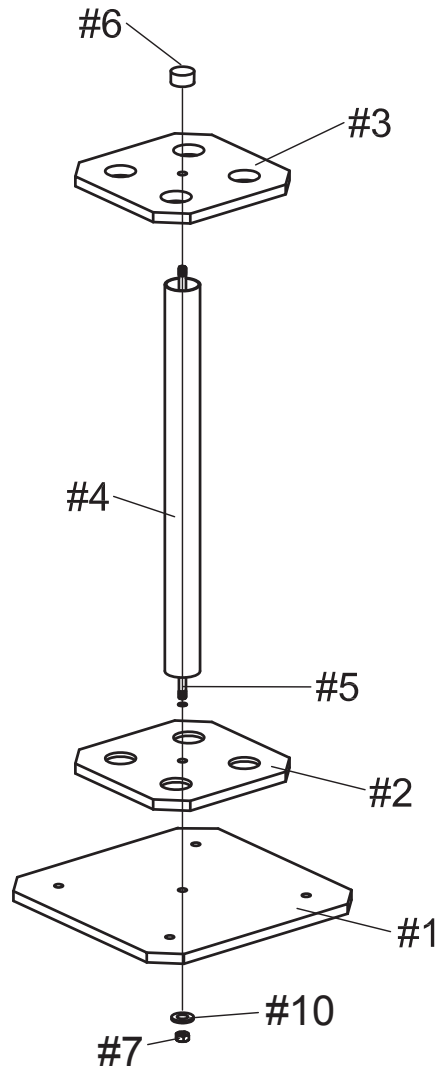

ASSEMBLAGE ASSEMBLY

ETAPE 1 / STEP 1