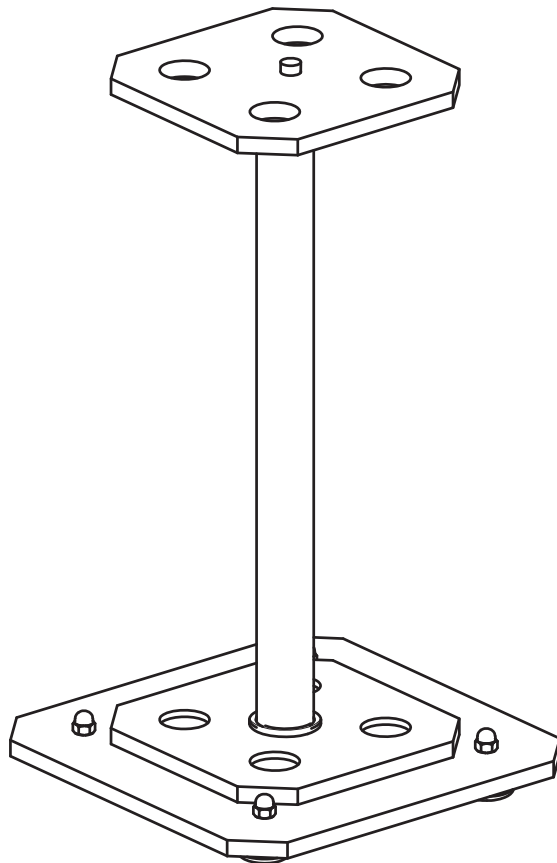

De Faugères

MANUEL D'ASSEMBLAGE ASSEMBLY INSTRUCTIONS

PORTE-QUEUES 4 EMPLACEMENTS - MODÈLE DELTA 4 HOLES CUE RACK - DELTA EDITION

De Faugères

Copyright De Faugères. All Rights Reserved.
JG FASHION SARL | 450 ROUTE DE BORDENOUD | 38110 DOLOMIEU | FRANCE
www.defaugeres.eu

CONTENU

CONTENT

<p>#1</p>  <p>Socle principal - 1pc Main stand - 1pc</p>	<p>#2</p>  <p>Partie basse - 1pc Lower part - 1pc</p>	<p>#3</p>  <p>Partie haute - 1pc Upper part - 1pc</p>	<p>#4</p>  <p>Colonne centrale - 1pc Tube- 1pc</p>
<p>#5</p>  <p>Tige métallique - 1pc Metal rod - 1pc</p>	<p>#6</p>  <p>Cache vis - 1pc Screw cover - 1pc</p>	<p>#7</p>  <p>Ecrou - 1pc Nut - 1pc</p>	<p>#8</p>  <p>Vérin - 4pcs Leg leveler - 4pcs</p>
<p>#9</p>  <p>Ecrou - 4pcs Nut - 4pcs</p>	<p>#10</p>  <p>Rondelle - 1pc Washer - 1pc</p>		