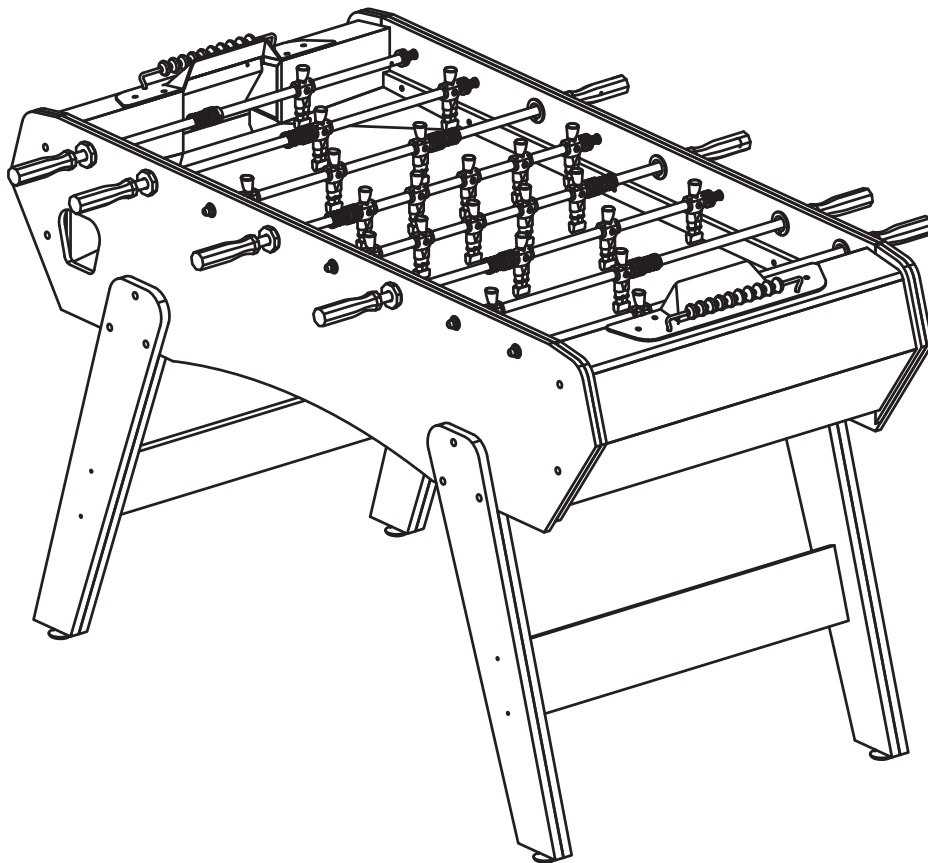

# De Faugères

MANUEL D'ASSEMBLAGE  
ASSEMBLY INSTRUCTIONS

BABYFOOT - MODÈLE ESPOSITO  
SOCCER TABLE - ESPOSITO EDITION

*De Faugères*

Copyright De Faugères. All Rights Reserved.  
JG FASHION SARL | 450 ROUTE DE BORDENOUD | 38110 DOLOMIEU | FRANCE  
[www.defaugeres.eu](http://www.defaugeres.eu)

# CONTENU CONTENT

<p><b>#1</b></p>  <p>Surface de jeu - 1pc Playfield - 1pc</p>	<p><b>#2</b></p>  <p>Panneau latéral - 2pcs Side panel - 2pcs</p>	<p><b>#3</b></p>  <p>Panneau de but - 2pcs Goal end panel - 2pcs</p>	<p><b>#4</b></p>  <p>Pied droit - 2pcs Right leg - 2pcs</p>
<p><b>#5</b></p>  <p>Pied gauche - 2pcs Left leg - 2pcs</p>	<p><b>#6</b></p>  <p>Support surface de jeu - 2pcs Field support brace - 2pcs</p>	<p><b>#7</b></p>  <p>Raccord pied - 2pcs Leg end panel - 2pcs</p>	<p><b>#8</b></p>  <p>Plinthe A - 2pcs Decorative batten A - 2pcs</p>
<p><b>#9</b></p>  <p>Plinthe B - 2pcs Decorative batten B - 2pcs</p>	<p><b>#10</b></p>  <p>Plinthe C - 2pcs Decorative batten C - 2pcs</p>	<p><b>#11</b></p>  <p>Cage de but - 2pcs Goal cage - 2pcs</p>	<p><b>#12</b></p>  <p>Vérin pied - 4pcs Leg leveler - 4pcs</p>
<p><b>#13</b></p>  <p>Poignée - 8pcs Rod handle - 8pcs</p>	<p><b>#14</b></p>  <p>Rondelle en plastique - 6pcs Plastic washer - 6pcs</p>	<p><b>#15</b></p>  <p>Rondelle en plastique - 2pcs Plastic washer - 2pcs</p>	<p><b>#16</b></p>  <p>Rondelle en plastique - 8pcs Plastic washer - 8pcs</p>
<p><b>#17</b></p>  <p>Barre de gardien dom. - 1pc Goalkeeper rod - 1pc</p>	<p><b>#18</b></p>  <p>Barre de défenseurs dom. - 1pc Defenders rod - 1pc</p>	<p><b>#19</b></p>  <p>Barre d'attaquants dom. - 1pc Stricker rod - 1pc</p>	<p><b>#20</b></p>  <p>Barre de milieux dom. - 1pc Midfielders rod - 1pc</p>