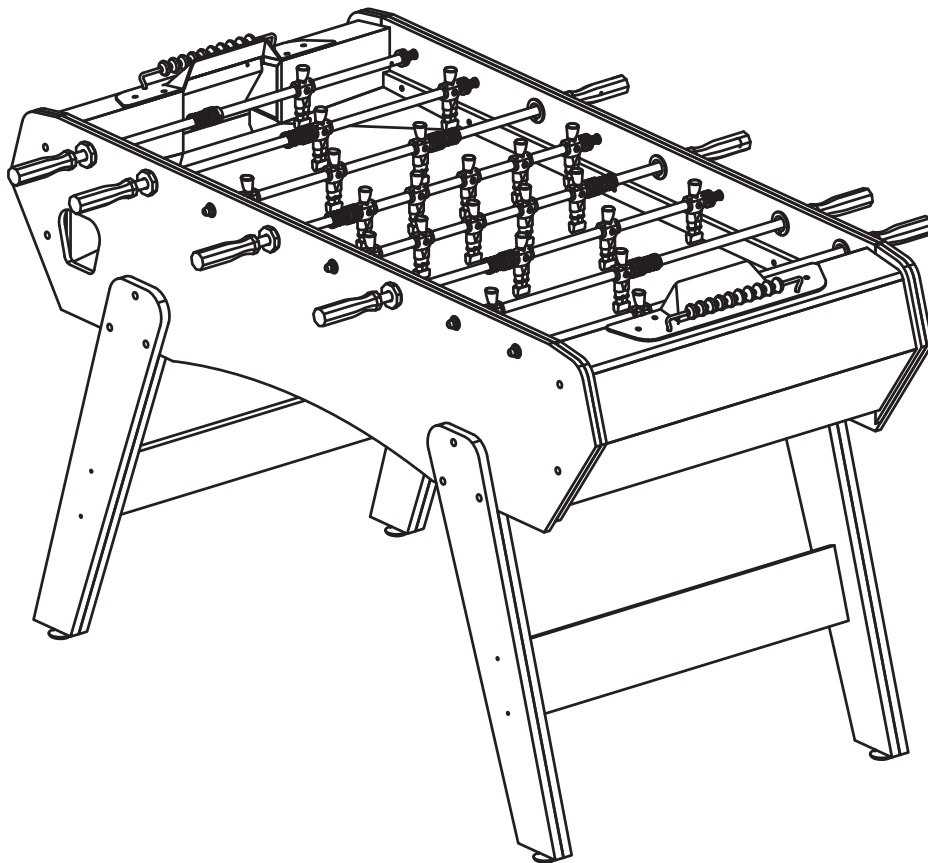

# De Faugères

MANUEL D'ASSEMBLAGE  
ASSEMBLY INSTRUCTIONS

BABYFOOT - MODÈLE LOMBARDI  
SOCCER TABLE - LOMBARDI EDITION

*De Faugères*

Copyright De Faugères. All Rights Reserved.  
JG FASHION SARL | 450 ROUTE DE BORDENOUD | 38110 DOLOMIEU | FRANCE  
[www.defaugeres.eu](http://www.defaugeres.eu)

# CONTENU CONTENT

<p><b>#1</b></p>  <p>Surface de jeu - 1pc Playfield - 1pc</p>	<p><b>#2</b></p>  <p>Panneau latéral - 2pcs Side panel - 2pcs</p>	<p><b>#3</b></p>  <p>Panneau de but - 2pcs Goal end panel - 2pcs</p>	<p><b>#4</b></p>  <p>Pied droit - 2pcs Right leg - 2pcs</p>
<p><b>#5</b></p>  <p>Pied gauche - 2pcs Left leg - 2pcs</p>	<p><b>#6</b></p>  <p>Support surface de jeu - 2pcs Field support brace - 2pcs</p>	<p><b>#7</b></p>  <p>Raccord pied - 2pcs Leg end panel - 2pcs</p>	<p><b>#8</b></p>  <p>Cage de but - 2pcs Goal cage - 2pcs</p>
<p><b>#9</b></p>  <p>Vérin pied - 4pcs Leg leveler - 4pcs</p>	<p><b>#10</b></p>  <p>Barre de score - 1pc Scorer - 1pc</p>	<p><b>#11</b></p>  <p>Barre de score - 1pc Scorer - 1pc</p>	<p><b>#12</b></p>  <p>Poignée - 8pcs Rod handle - 8pcs</p>
<p><b>#13</b></p>  <p>Rondelle en plastique - 8pcs Plastic washer - 8pcs</p>	<p><b>#14</b></p>  <p>Balle - 4pcs Ball - 4pcs</p>	<p><b>#15</b></p>  <p>Clé à six pans - 1pc Hex wrench - 1pc</p>	<p><b>#16</b></p>  <p>Clé - 1pc Wrench - 1pc</p>
<p><b>#17</b></p>  <p>Barre de gardien dom. - 1pc Goalkeeper rod - 1pc</p>	<p><b>#18</b></p>  <p>Barre de défenseurs dom. - 1pc Defenders rod - 1pc</p>	<p><b>#19</b></p>  <p>Barre d'attaquants dom. - 1pc Stricker rod - 1pc</p>	<p><b>#20</b></p>  <p>Barre de milieux dom. - 1pc Midfielders rod - 1pc</p>