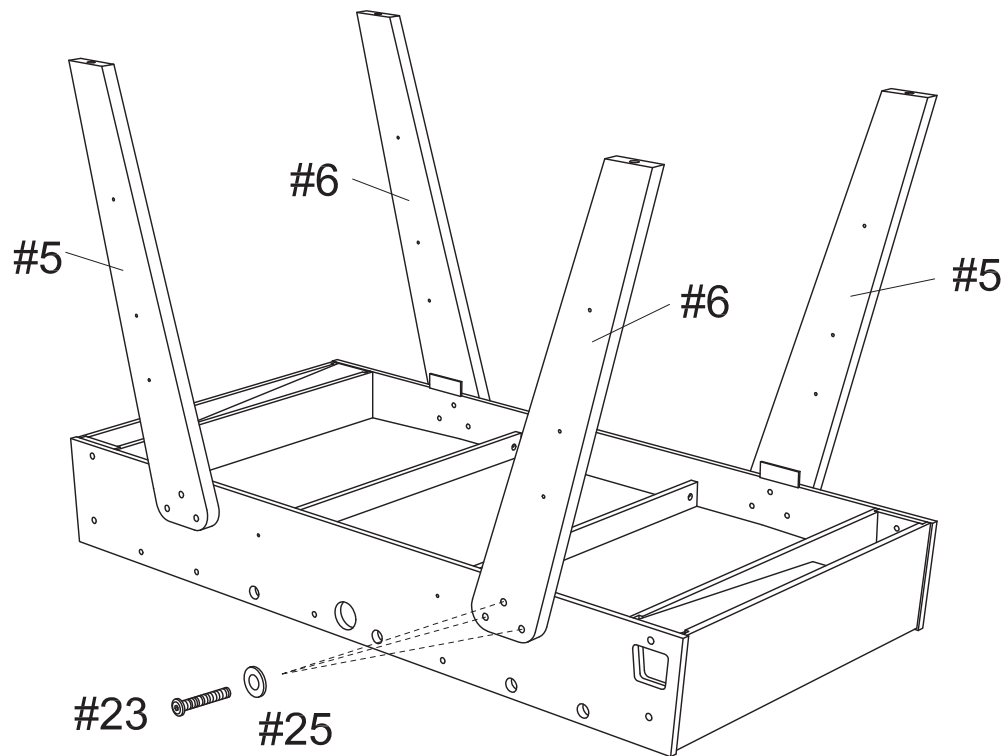

La barre de joueurs #21 est utilisée pour le gardien et pour l'attaque.

#21 players rod is suitable for both goalkeeper and strikers installation.

ÉTAPE 1 : ASSEMBLAGE DE LA CAISSE
STEP 1 : MAIN BODY ASSEMBLY

ÉTAPE 1 : ASSEMBLAGE DE LA CAISSE
STEP 1 : MAIN BODY ASSEMBLY

ÉTAPE 2 : ASSEMBLAGE DES PIEDS STEP 2 : LEGS ASSEMBLY

ÉTAPE 2 : ASSEMBLAGE DES PIEDS STEP 2 : LEGS ASSEMBLY

ÉTAPE 3 : ASSEMBLAGE DES BARRES STEP 3 : RODS ASSEMBLY