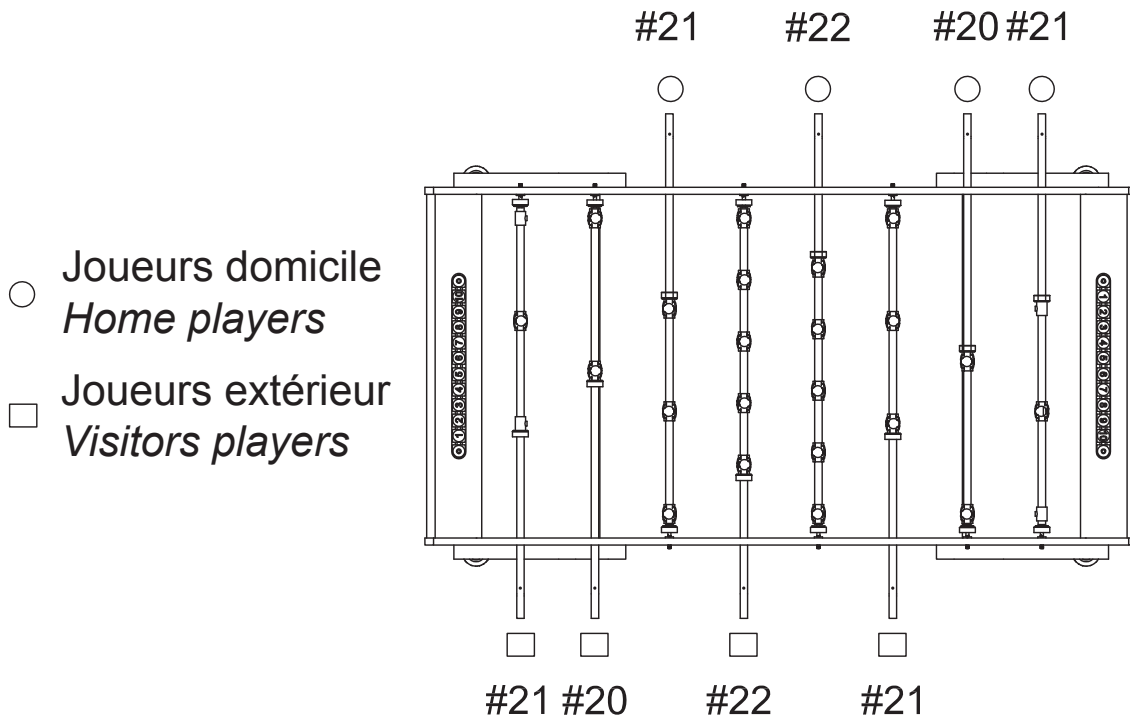

La barre de joueurs #21 est utilisée pour le gardien et pour l'attaque.

#21 players rod is suitable for both goalkeeper and strikers installation.

ÉTAPE 1 : ASSEMBLAGE DE LA CAISSE
STEP 1 : MAIN BODY ASSEMBLY

ÉTAPE 1 : ASSEMBLAGE DE LA CAISSE
STEP 1 : MAIN BODY ASSEMBLY

ÉTAPE 2 : ASSEMBLAGE DES PIEDS STEP 2 : LEGS ASSEMBLY

ÉTAPE 2 : ASSEMBLAGE DES PIEDS STEP 2 : LEGS ASSEMBLY

ÉTAPE 3 : ASSEMBLAGE DES BARRES STEP 3 : RODS ASSEMBLY

ÉTAPE 3 : ASSEMBLAGE DES BARRES STEP 3 : RODS ASSEMBLY