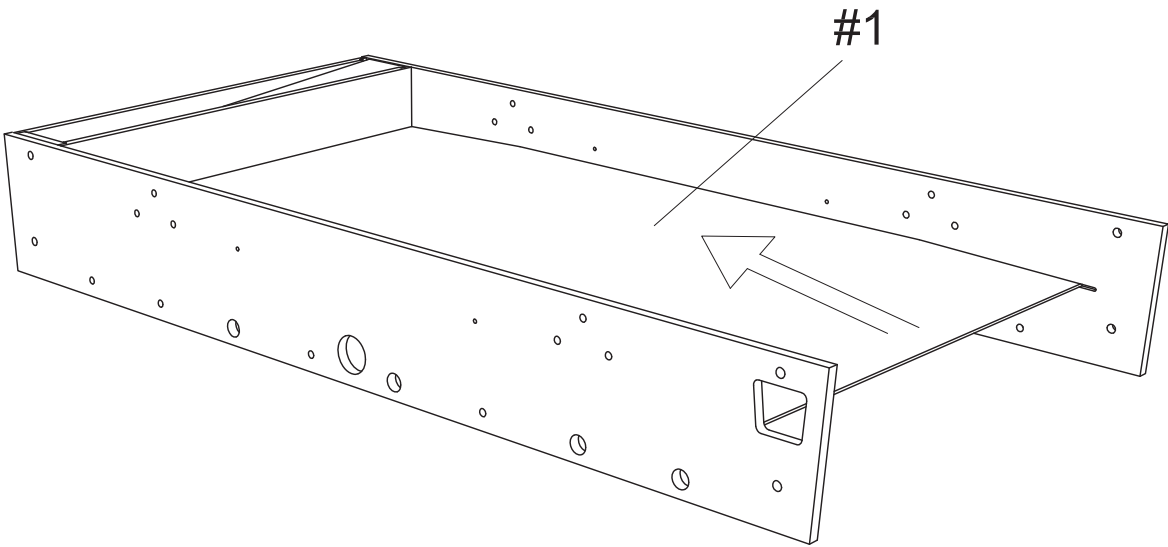

La barre de joueurs #21 est utilisée pour le gardien et pour l'attaque.

#21 players rod is suitable for both goalkeeper and strikers installation.

ÉTAPE 1 : ASSEMBLAGE DE LA CAISSE
STEP 1 : MAIN BODY ASSEMBLY