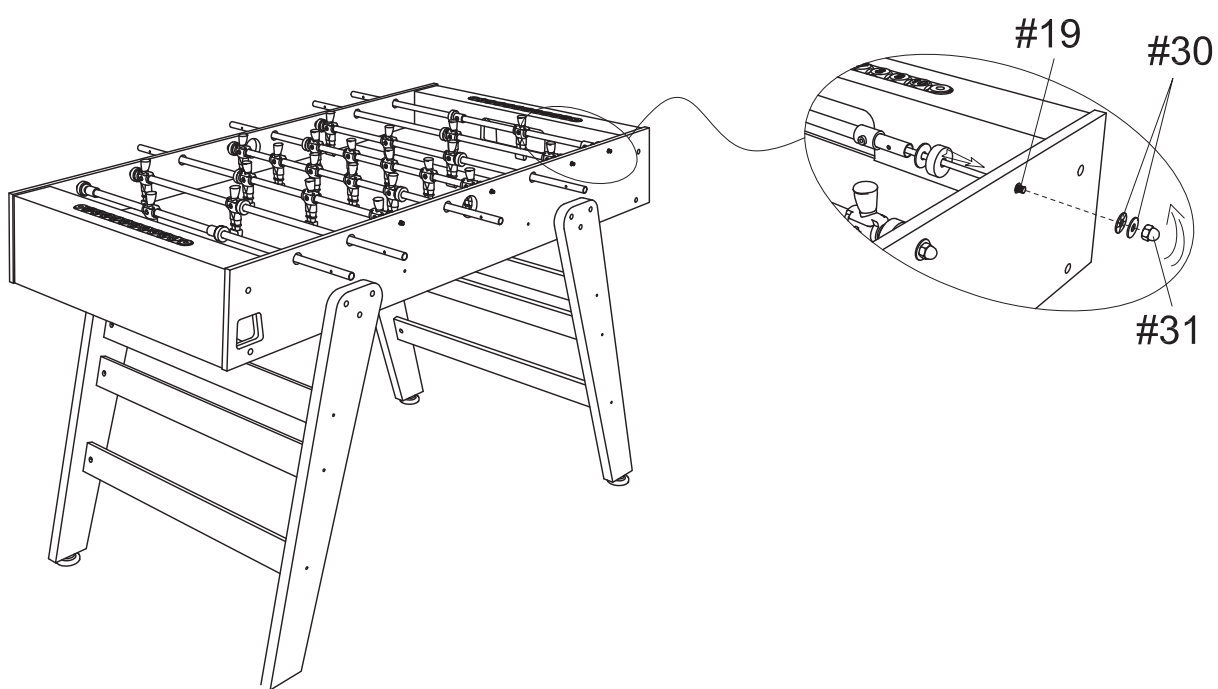

La barre de joueurs #21 est utilisée pour le gardien et pour l'attaque.

#21 players rod is suitable for both goalkeeper and strikers installation.

ÉTAPE 1 : ASSEMBLAGE DE LA CAISSE
STEP 1 : MAIN BODY ASSEMBLY

ÉTAPE 1 : ASSEMBLAGE DE LA CAISSE
STEP 1 : MAIN BODY ASSEMBLY

ÉTAPE 2 : ASSEMBLAGE DES PIEDS STEP 2 : LEGS ASSEMBLY

ÉTAPE 2 : ASSEMBLAGE DES PIEDS STEP 2 : LEGS ASSEMBLY

ÉTAPE 3 : ASSEMBLAGE DES BARRES STEP 3 : RODS ASSEMBLY

ÉTAPE 3 : ASSEMBLAGE DES BARRES STEP 3 : RODS ASSEMBLY