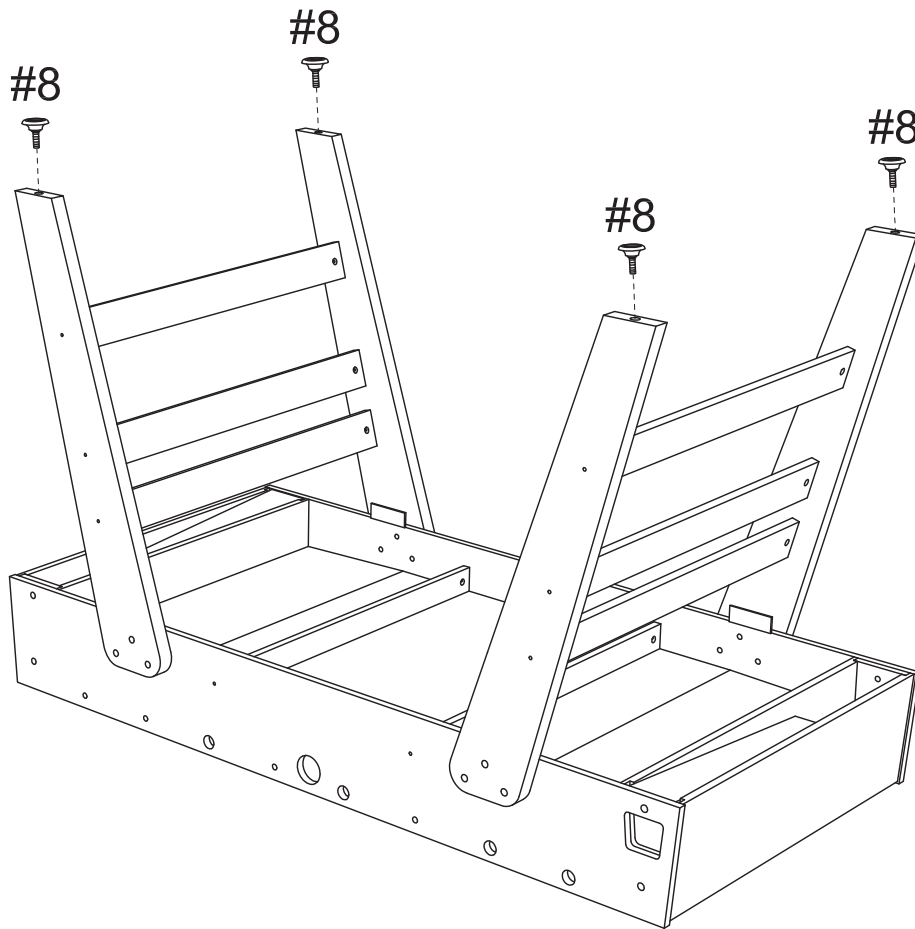

La barre de joueurs #21 est utilisée pour le gardien et pour l'attaque.

#21 players rod is suitable for both goalkeeper and strikers installation.

ÉTAPE 1 : ASSEMBLAGE DE LA CAISSE
STEP 1 : MAIN BODY ASSEMBLY

ÉTAPE 1 : ASSEMBLAGE DE LA CAISSE
STEP 1 : MAIN BODY ASSEMBLY

ÉTAPE 2 : ASSEMBLAGE DES PIEDS STEP 2 : LEGS ASSEMBLY

ÉTAPE 2 : ASSEMBLAGE DES PIEDS STEP 2 : LEGS ASSEMBLY

ÉTAPE 3 : ASSEMBLAGE DES BARRES STEP 3 : RODS ASSEMBLY