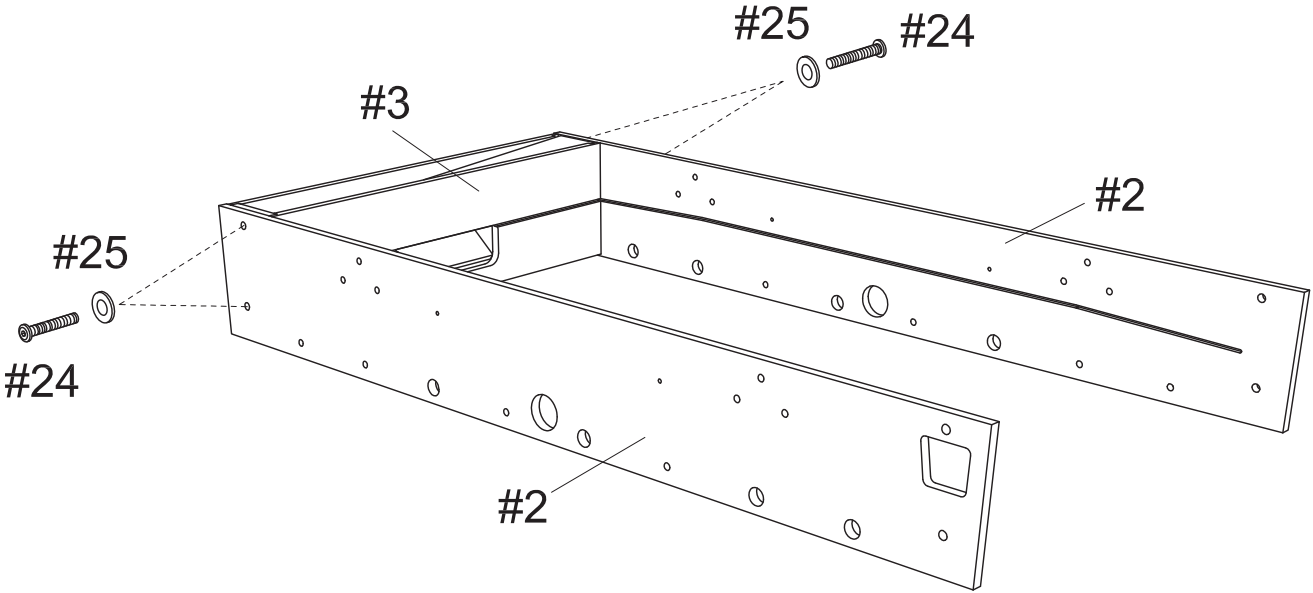

LISTE DES PIÈCES SPARE PARTS LIST

<p>#21</p>  <p>Barre Gardien / Attaque - 4pcs Goalkeeper & Strike rod - 4pcs</p>	<p>#22</p>  <p>Barre Milieux - 2pcs Midfielders rod - 2pcs</p>	<p>#23</p>  <p>Vis 1/4"x41mm - 12pcs Bolt 1/4"x41mm - 12pcs</p>	<p>#24</p>  <p>Vis 1/4"x28mm - 8pcs Bolt 1/4"x28mm - 8pcs</p>
<p>#25</p>  <p>Rondelle 1/4" - 20pcs Washer 1/4" - 20pcs</p>	<p>#26</p>  <p>Vis T4x51mm - 12pcs Bolt T4x51mm - 12pcs</p>	<p>#27</p>  <p>Vis T4x38mm - 4pcs Bolt T4x38mm - 4pcs</p>	<p>#28</p>  <p>Vis P4x4.5mm - 44pcs Bolt P4x4.5mm - 44pcs</p>
<p>#29</p>  <p>Vis P4x7mm - 4pcs Bolt P4x7mm - 4pcs</p>	<p>#30</p>  <p>Rondelle 1/4" - 16pcs Washer 1/4" - 16pcs</p>	<p>#31</p>  <p>Ecrou 6mm - 8pcs Cap Nut 6mm - 8pcs</p>	<p>#32</p>  <p>Clé à six pans - 1pc Hex key - 1pc</p>
<p>#33</p>  <p>Clé - 1pc Wrench - 1pc</p>			

La barre de joueurs #21 est utilisée pour le gardien et pour l'attaque.

#21 players rod is suitable for both goalkeeper and strikers installation.

ÉTAPE 1 : ASSEMBLAGE DE LA CAISSE
STEP 1 : MAIN BODY ASSEMBLY