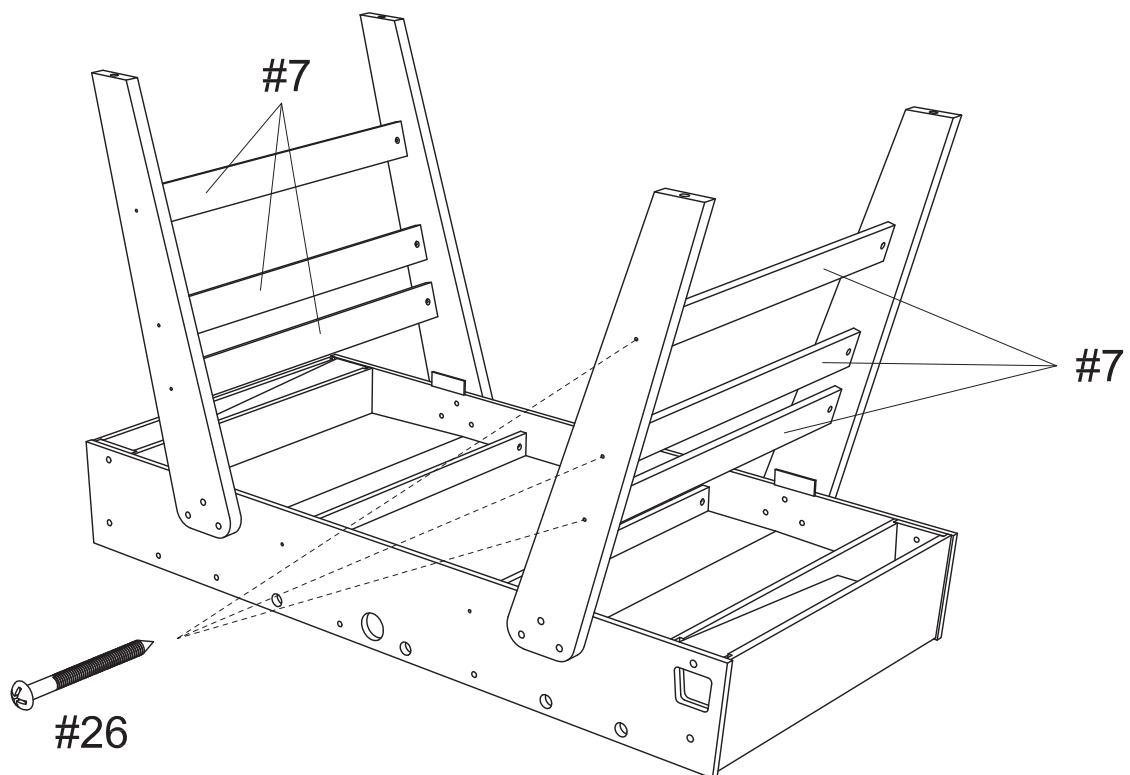

La barre de joueurs #21 est utilisée pour le gardien et pour l'attaque.

#21 players rod is suitable for both goalkeeper and strikers installation.

ÉTAPE 1 : ASSEMBLAGE DE LA CAISSE
STEP 1 : MAIN BODY ASSEMBLY

ÉTAPE 1 : ASSEMBLAGE DE LA CAISSE
STEP 1 : MAIN BODY ASSEMBLY

ÉTAPE 2 : ASSEMBLAGE DES PIEDS STEP 2 : LEGS ASSEMBLY

ÉTAPE 2 : ASSEMBLAGE DES PIEDS STEP 2 : LEGS ASSEMBLY

ÉTAPE 3 : ASSEMBLAGE DES BARRES STEP 3 : RODS ASSEMBLY